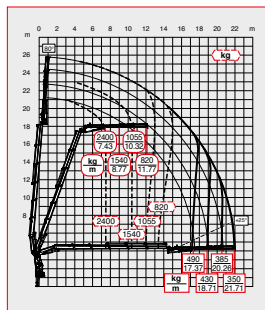

mit Fly-Jib

Reichweite / Hubkraft
17.30m 490kg
21.70m 350kg