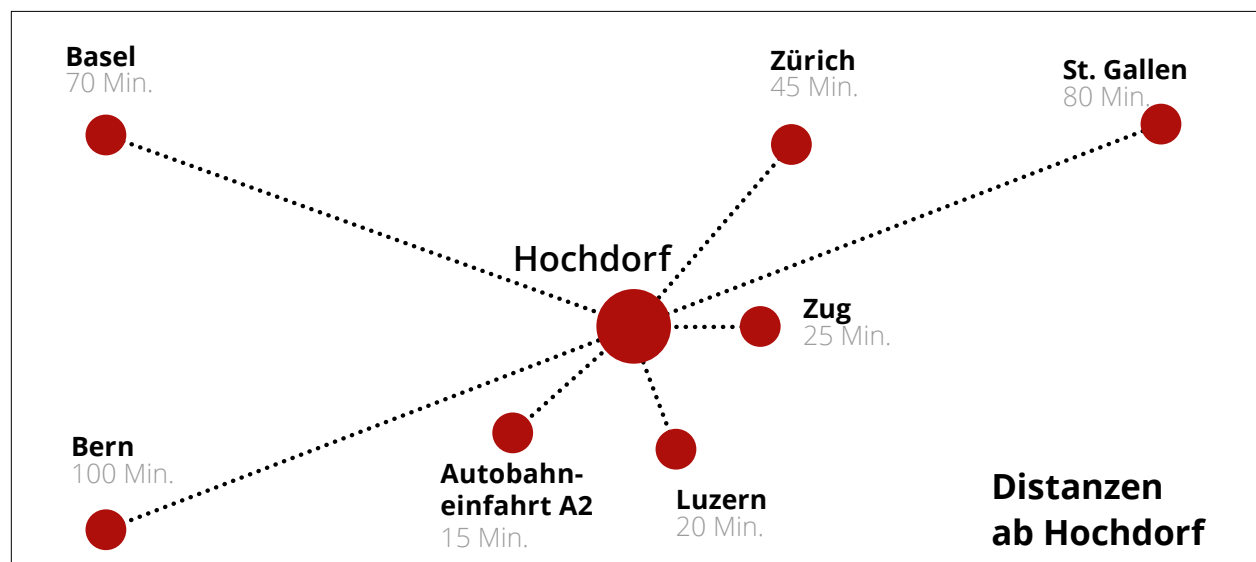

FLEISCHLI ON TOUR

IMPRESSIONEN UNSERER CHAUFFEURE

ÜBER UNS

IHR TRANSPORTPARTNER FÜR ALLE FÄLLE

Der Firmensitz der Fleischli Transport AG ist an der Ron 23, 6280 Hochdorf (Im Industriegebiet). Hier befindet sich das moderne, gut erreichbare Logistikgebäude.

6 Anhängerzüge, 2 Spezial-Sattelaufleger und 2 Lieferwagen sind hauptsächlich in der Schweiz und im angrenzenden Ausland für Sie unterwegs.

FIRMENGESCHICHTE

DIE MEILENSTEINE UNSERER FIRMENGESCHICHTE

1969

KRANTRANSPORTE

KRANFAHRZEUG MIT WECHSELSYSTEM

Effer Kran Typ 255 Grundkran 5 S

Reichweite / Hubkraft
4.60m 4800kg
8.30m 2400kg
14.65m 1250kg

mit Fly-Jib

Reichweite / Hubkraft
17.30m 490kg
21.70m 350kg

SCANIA R 480 6x2