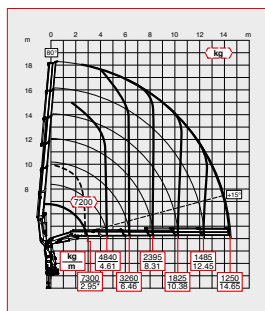

UNSERE DIENSTLEISTUNGEN

ALLES RUND UM TRANSPORTE UND LOGISTIK

KRANTRANSPORTE

KRANFAHRZEUG MIT WECHSELSYSTEM

Effer Kran Typ 255 Grundkran 5 S

Reichweite / Hubkraft
4.60m 4800kg
8.30m 2400kg
14.65m 1250kg